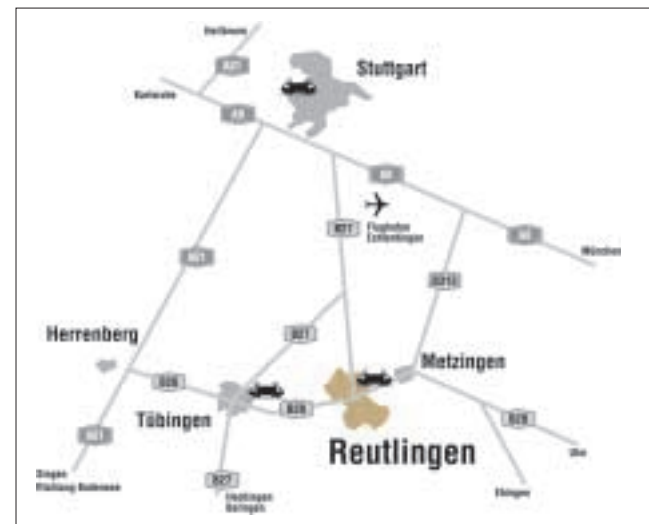

Die Öffnungszeiten:

Montag bis Freitag von 10 bis 18 Uhr und zwischen April und Oktober auch am Samstag von 10 bis 14 Uhr.

Anfahrtsbeschreibung:

Mit dem Flugzeug:
 Der nächstgelegene Flughafen ist Stuttgart-Echterdingen (20 min). Nutzen Sie den Shuttleservice „Expresso“ von und zum Flughafen.
 Vom Flughafen fahren Sie auf der B 27 Richtung Tübingen / Reutlingen bis zur Ausfahrt Reutlingen. Folgen Sie der B 464 und biegen Sie dann auf der L 378 / Rommelsbacher Straße rechts ein. Folgen Sie der Ausschilderung „Reutlingen Zentrum“.

Mit dem Auto:
 Aus Richtung Heilbronn/Karlsruhe und München:
 Über die A8 bis zur Ausfahrt Stuttgart-Möhringen / -Degerloch, weiter über die B 27 Richtung Reutlingen.

Aus Richtung Singen:
 Über die A81 bis zur Ausfahrt Herrenberg, weiter über die B 28 Richtung Tübingen-Reutlingen.